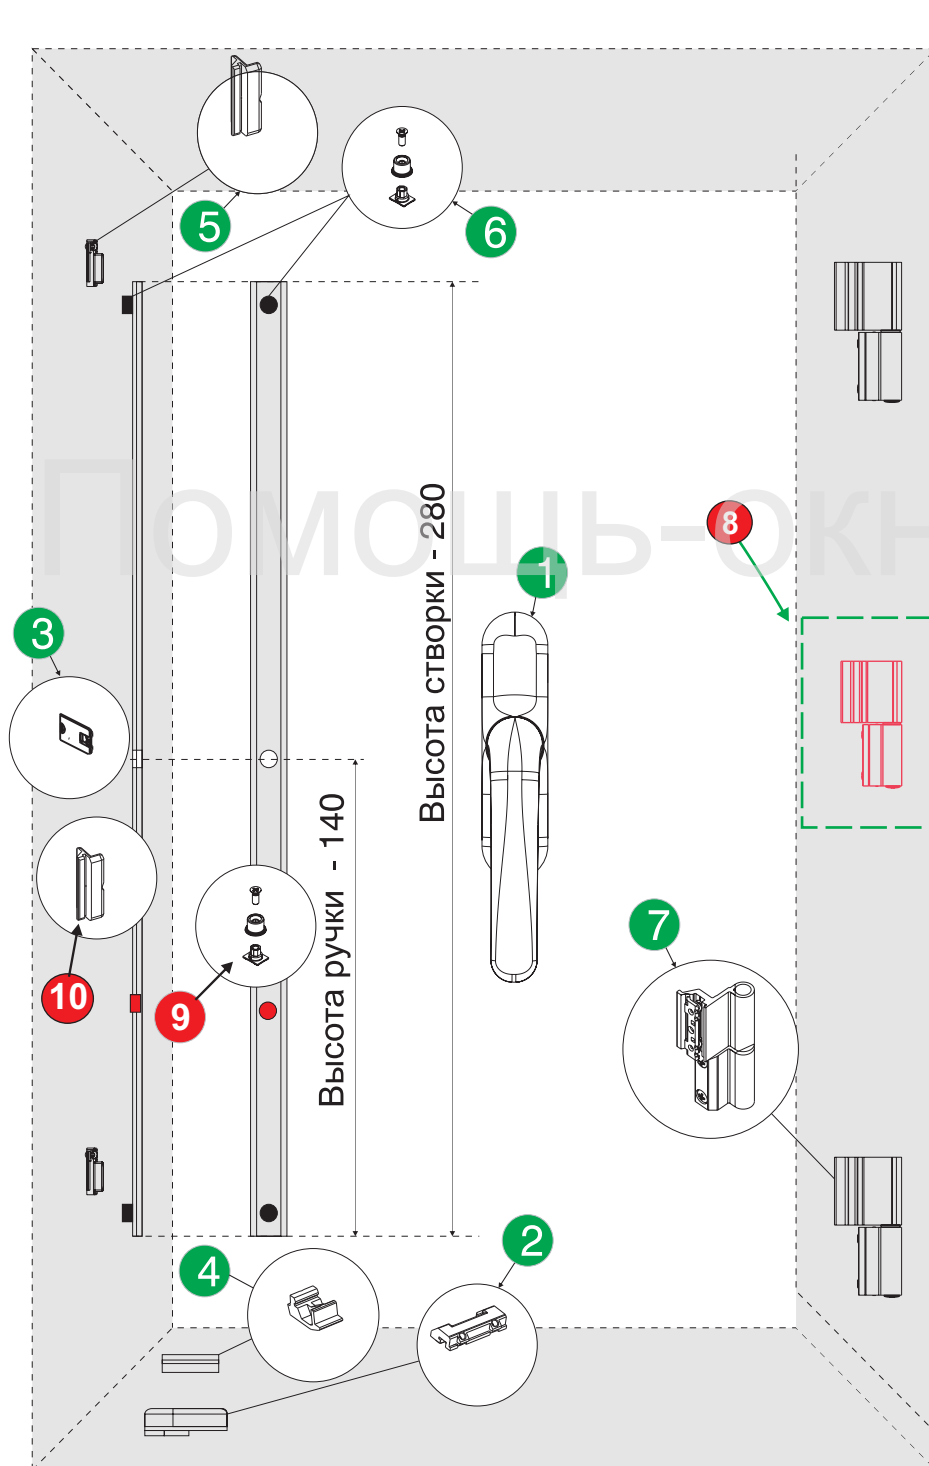

1	Ручка Prima	x 1
2	Подпятник на раме	x 1
3	Микровентиляция	x 1
4	Планка для перемещения тяги	x 1
5	Пятка на створке	x 1
6	Ответная планка регулируемая	x 1
7	Прижимная цапфа	x 2
8	Петли	x 2
9	Средний прижим регулируемый 01350 000	x 1
10	Прижимная цапфа 04047 000	x 1
11	Ответная планка регулируемая 01353 000	x 1

Комплект фурнитуры для поворотного окна с микро-вентиляцией

Поворотный комплект с дополнительными прижимами свыше ширины $L > 1000\text{мм}$

1. 01184*** Поворотный комплект с микровентиляцией

Дополнительно необходимо следующие позиции:

Комплект из 10 шт. со всеми необходимыми принадлежностями для монтажа одностворчатого окна. Выгодный комплект, обеспечивающий простую и быструю сборку.

- Система Newtec: АГС-50;68, Newtec.

Артикул
№ 01181 ***