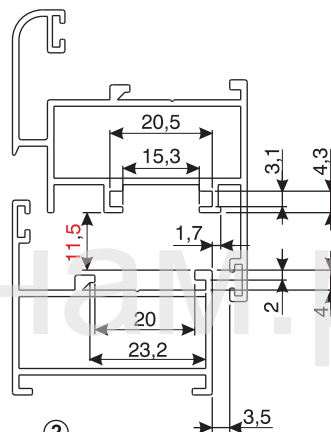

Артикул

01183 ***

СТАНДАРТНЫЕ ЦВЕТА:

- *** 410 БЕЛЫЙ
- *** 372 СЕРЕБРЯНЫЙ
- *** 640 КОРИЧНЕВЫЙ
- *** 500 ЧЕРНЫЙ
- *** 000 НЕОКРАШЕННЫЙ

Назначение

Комплект для одной створки со стандартной ручкой, петлями и запирающими механизмами.

Нагрузка:

- 2 основные петли: 75 кг.
- 3 основные петли: 85 кг.

Упаковка:

Коробка 20 комплектов

Технические характеристики: Комплект створки состоит из:

- (1) Ручка UNICA, (1 штук)
- (2) Двойная ответная планка, (2 штуки)
- (3) Ограничитель (2 штуки)
- (4) Нейлоновый блок, 1 пара
- (5) Заглушка створки, (1 штук)
- (6) Петля, (2 штук)