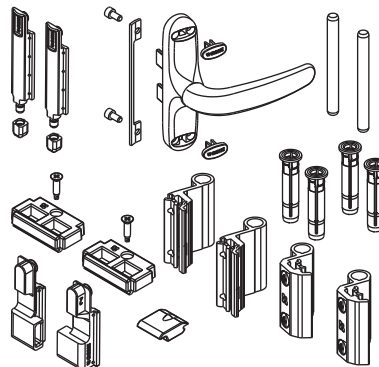

- | | |
|--------------------------------|-------|
| 2. 04019 Угловой переключатель | 2 шт. |
| 3. 01353 Ответная планка | 2 шт. |
| 4. 01355 Подпятник на раме | 1 шт. |

Комплект фурнитуры для поворотного окна Механизм двухстороннего запирания створки

Артикул

01183 ***

СТАНДАРТНЫЕ ЦВЕТА:

- *** 410 БЕЛЫЙ
- *** 372 СЕРЕБРЯНЫЙ
- *** 640 КОРИЧНЕВЫЙ
- *** 500 ЧЕРНЫЙ
- *** 000 НЕОКРАШЕННЫЙ

Назначение

Комплект для одной створки со стандартной ручкой, петлями и запирающими механизмами.

Нагрузка:

- 2 основные петли: 75 кг.
- 3 основные петли: 85 кг.

Упаковка:

Коробка 20 комплектов

Технические характеристики: Комплект створки состоит из:

- (1) Ручка UNICA, (1 штук)
- (2) Двойная ответная планка, (2 штуки)
- (3) Ограничитель (2 штуки)
- (4) Нейлоновый блок, 1 пара
- (5) Заглушка створки, (1 штук)
- (6) Петля, (2 штук)