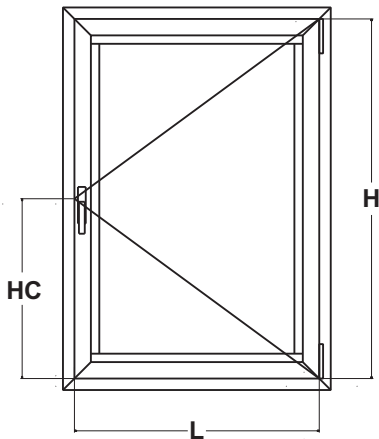

Комплект фурнитуры для поворотного окна с микро-вентиляцией

Поворотный комплект с дополнительными прижимами свыше ширины $L > 1000\text{мм}$

1. 01185*** Поворотный комплект с микровентиляцией

Дополнительно необходимо следующие позиции:

2. 04019 Угловой переключатель	2 шт.
3. 01353 Ответная планка	2 шт.
4. 01355 Подпятник на раме	1 шт.