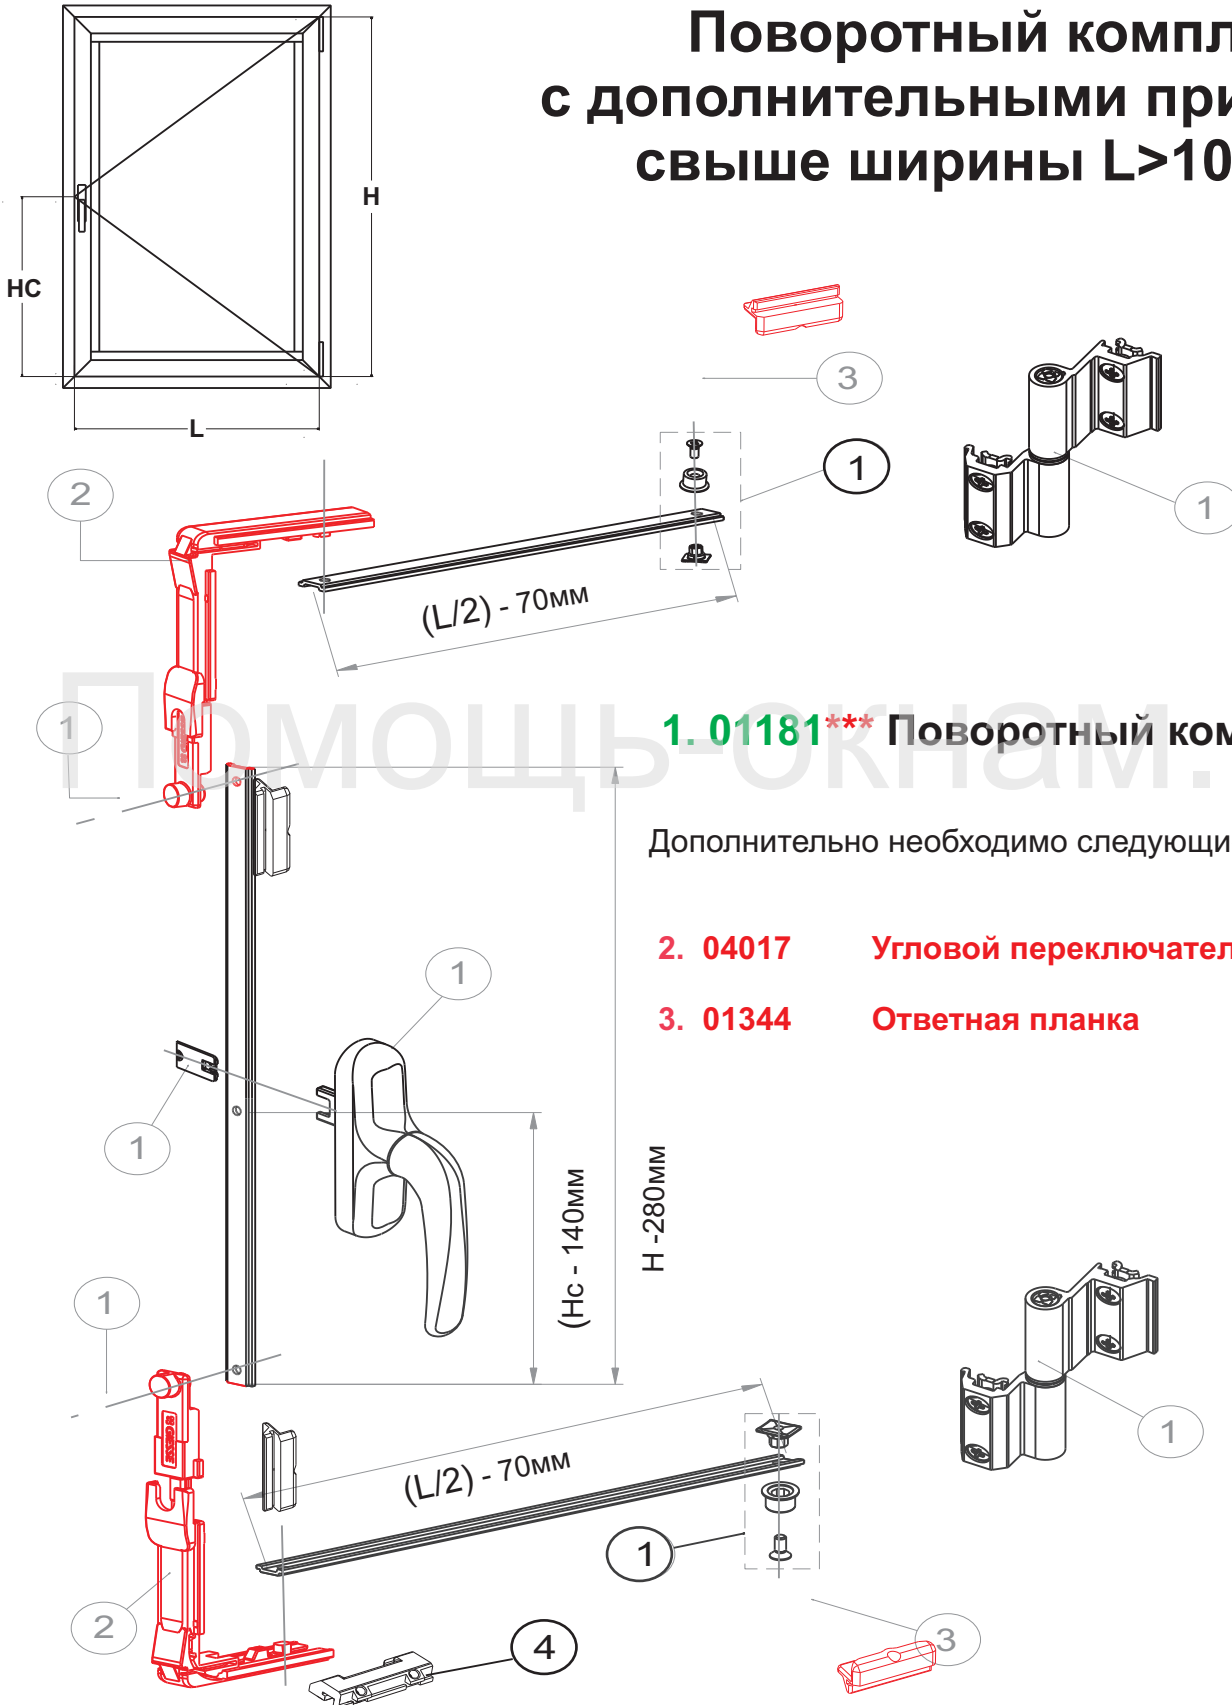

Комплект фурнитуры для поворотного окна

**Поворотный комплект
с дополнительными прижимами
свыше ширины $L > 1000\text{мм}$**