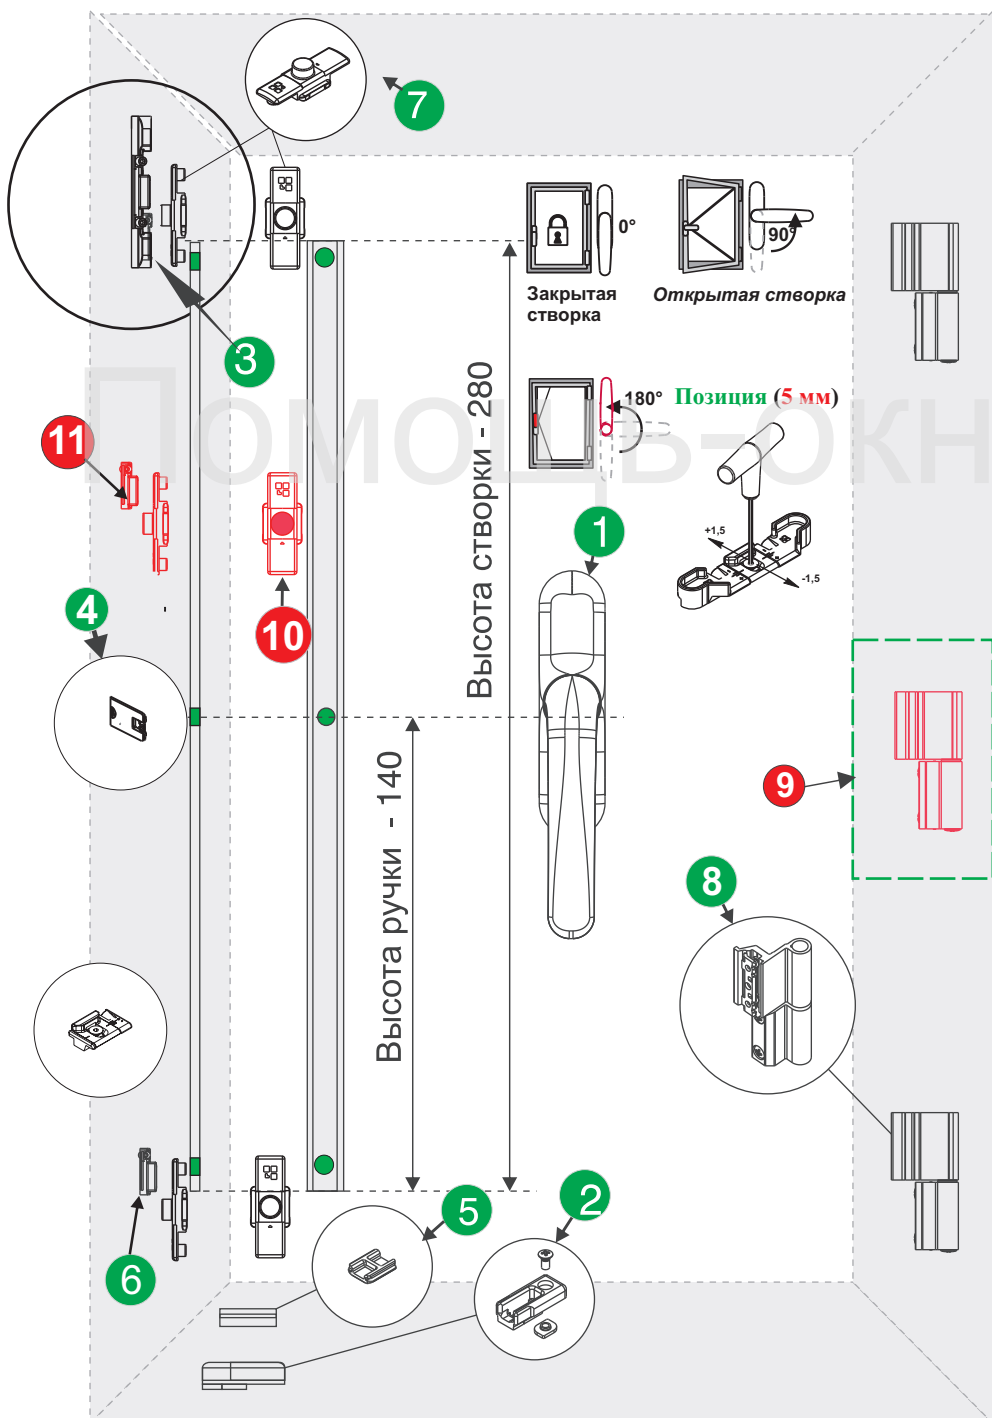

СТАНДАРТНЫЕ ЦВЕТА:

- *** 410 БЕЛЫЙ
- *** 372 СЕРЕБРЯНЫЙ
- *** 640 КОРИЧНЕВЫЙ
- *** 500 ЧЕРНЫЙ
- *** 000 НЕОКРАШЕННЫЙ

1	Ручка Prima	x 1
2	Подпятник на раме	x 1
3	Планка для перемещения тяги	x 1
4	Пятка на створке	x 1
5	Ответная планка	x 2
6	Прижимная цапфа регулируемая	x 2
7	Петли	x 2
8	Петли 00128***N	x 1
9	Прижимная цапфа 04030 000	x 1
10	Ответная планка 01344 000	x 1

Комплект из 10 шт. со всеми необходимыми принадлежностями для монтажа одностворчатого окна. Выгодный комплект, обеспечивающий простую и быструю сборку .

- Система с европазом тип 3: Gutmann, СИАЛ КП-45, КРАМЗ, ВСМПО, Heroal, и т.д.

Артикул
№ **01185*****

СТАНДАРТНЫЕ ЦВЕТА:

- *** 410 БЕЛЫЙ
- *** 372 СЕРЕБРЯНЫЙ
- *** 640 КОРИЧНЕВЫЙ
- *** 500 ЧЕРНЫЙ
- *** 000 НЕОКРАШЕННЫЙ

1	Ручка Prima	x 1
2	Подпятник на раме	x 1
3	Микровентиляция	x 1
4	Планка для перемещения тяги	x 1
5	Пятка на створке	x 1
6	Ответная планка регулируемая	x 1
7	Прижимная цапфа	x 2
8	Петли	x 2
9	Петли 00136***	x 1
10	Прижимная цапфа 04047 000	x 1
11	Ответная планка регулируемая 01353 000	x 1