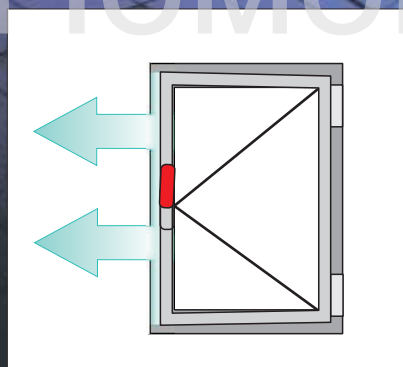

NEW
С МИКРО-ВЕНТИЛЯЦИЕЙ

GIESSE®
№1 В АЛЮМИНИИ

КОМПЛЕКТ ФУРНИТУРЫ ПОВОРОТНОГО ОКНА

Преимущества:

один артикул = полный комплект фурнитуры на окно
простота заказа и складирования

- элемент микро-вентиляции включен в комплект
- рекомендуется применять в помещениях оборудованных кондиционерами
- оптимальное проветривание помещений в зимний период
- с элементом микро-вентиляции окно устойчиво к порывам ветра
- патент GIESSE

Комплект фурнитуры для поворотного окна с микро-вентиляцией Патент GIESSE с легкой установкой

Комплект из 10 шт. со всеми необходимыми принадлежностями для монтажа одностворчатого окна. Выгодный комплект, обеспечивающий простую и быструю сборку.