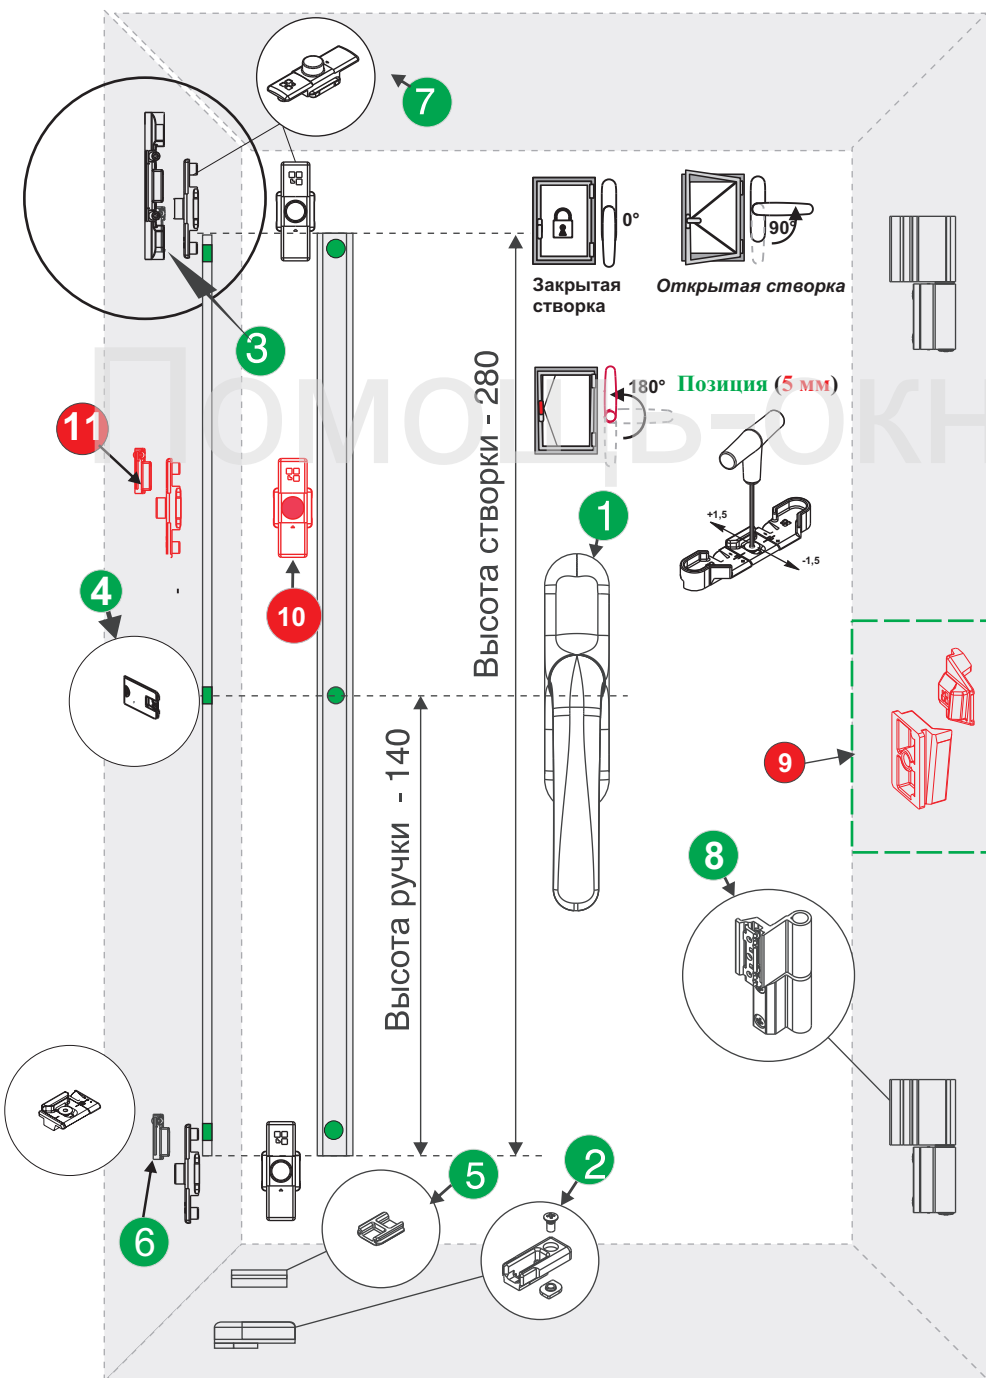

Комплект фурнитуры для поворотного окна с микро-вентиляцией Патент GIESSE с легкой установкой

Комплект из 10 шт. со всеми необходимыми принадлежностями для монтажа одностворчатого окна. Выгодный комплект, обеспечивающий простую и быструю сборку.

1	Ручка Prima	x 1
2	Подпятник на раме	x 1
3	Микровентиляция	x 1
4	Планка для перемещения тяги	x 1
5	Пятка на створке	x 1
6	Ответная планка регулируемая	x 1
7	Прижимная цапфа	x 2
8	Петли	x 2
9	Средний прижим регулируемый 01350 000	x 1
10	Прижимная цапфа 04047 000	x 1
11	Ответная планка регулируемая 01353 000	x 1

СТАНДАРТНЫЕ ЦВЕТА:

- *** 410 БЕЛЫЙ
- *** 372 СЕРЕБРЯНЫЙ
- *** 640 КОРИЧНЕВЫЙ
- *** 500 ЧЕРНЫЙ
- *** 000 НЕОКРАШЕННЫЙ

1	Ручка Prima	x 1
2	Подпятник на раме	x 1
3	Планка для перемещения тяги	x 1
4	Пятка на створке	x 1
5	Ответная планка	x 2
6	Прижимная цапфа регулируемая	x 2
7	Петли	x 2
8	Петли 00128***N	x 1
9	Прижимная цапфа 04030 000	x 1
10	Ответная планка 01344 000	x 1

Артикул
№ **01185*****

СТАНДАРТНЫЕ ЦВЕТА:

- *** 410 БЕЛЫЙ
- *** 372 СЕРЕБРЯНЫЙ
- *** 640 КОРИЧНЕВЫЙ
- *** 500 ЧЕРНЫЙ
- *** 000 НЕОКРАШЕННЫЙ

1	Ручка Prima	x 1
2	Подпятник на раме	x 1
3	Микровентиляция	x 1
4	Планка для перемещения тяги	x 1
5	Пятка на створке	x 1
6	Ответная планка регулируемая	x 1
7	Прижимная цапфа	x 2
8	Петли	x 2
9	Петли 00136***	x 1
10	Прижимная цапфа 04047 000	x 1
11	Ответная планка регулируемая 01353 000	x 1