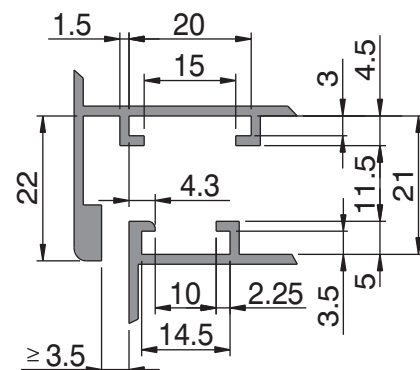

Комплект фурнитуры для поворотного окна с микро-вентиляцией Патент от GIESSE с легкой установкой

Комплект из 10 шт. со всеми необходимыми принадлежностями для монтажа одностворчатого окна. Выгодный комплект, обеспечивающий простую и быструю сборку .

- Система с европазом тип 3: Gutmann, СИАЛ КП-45, КРАМЗ, ВСМПО, Heroal, и т.д.

Артикул
№ **01185*****

СТАНДАРТНЫЕ ЦВЕТА:

- *** 410 БЕЛЫЙ
- *** 372 СЕРЕБРЯНЫЙ
- *** 640 КОРИЧНЕВЫЙ
- *** 500 ЧЕРНЫЙ
- *** 000 НЕОКРАШЕННЫЙ