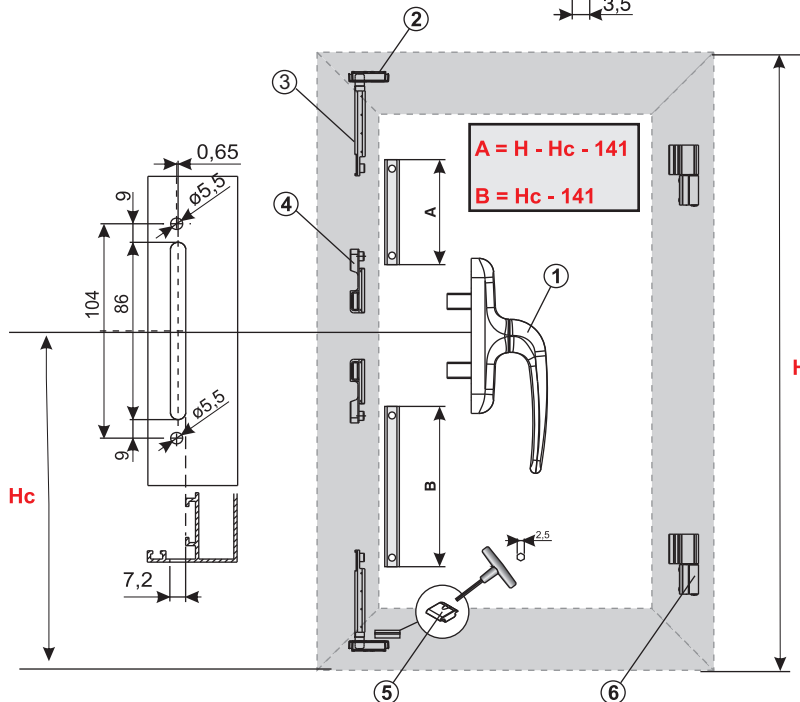

Нагрузка:

- 2 основные петли: 75 кг.
- 3 основные петли: 85 кг.

Упаковка:

Коробка 20 комплектов

Технические характеристики: Комплект створки состоит из:

- (1) Ручка UNICA, (1 штук)
- (2) Двойная ответная планка, (2 штуки)
- (3) Ограничитель (2 штуки)
- (4) Нейлоновый блок, 1 пара
- (5) Заглушка створки, (1 штук)
- (6) Петля, (2 штук)